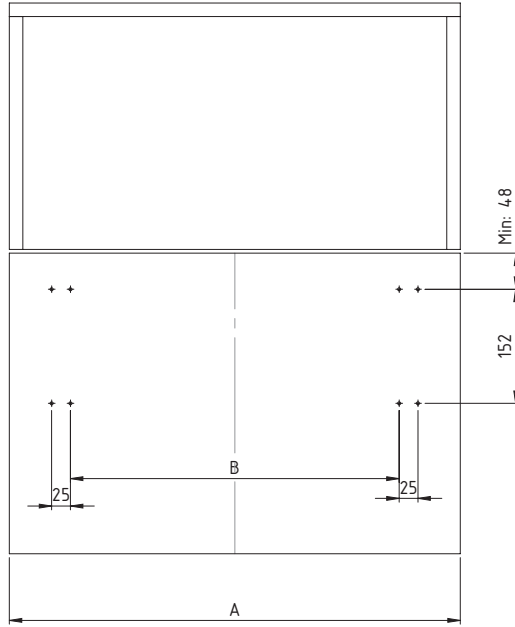

- TEK RAFLI KAPAĞA MONTE AYAKKABILIK MONTAJ ŞEMASI
- SHOE HOLDER WITH ONE SHELVES MOUNTED TO LID MOUNTING INSTRUCTIONS

A-1

A(mm)	B(mm)
600	437,5
700	537,5
800	637,5
900	737,5

B-1

B-2

C-1

8x
3,5x16

D-1