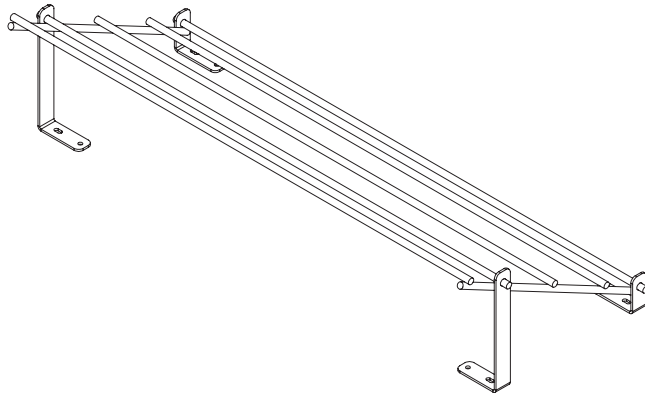

- TEK RAFLI KAPAĞA MONTE AYAKKABILIK MONTAJ ŞEMASI
- SHOE HOLDER WITH ONE SHELVES MOUNTED TO LID MOUNTING INSTRUCTIONS

A-1

A(mm)	B(mm)
600	437,5
700	537,5
800	637,5
900	737,5

B-1

B-2

C-1

8x
3,5x16

D-1