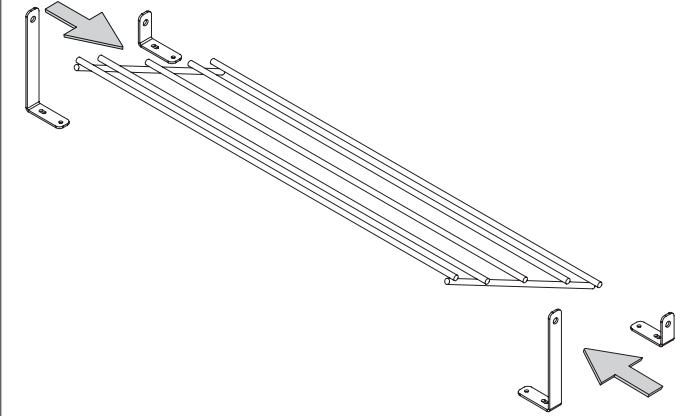

- TEK RAFLI KAPAĞA MONTE AYAKKABILIK MONTAJ ŞEMASI
- SHOE HOLDER WITH ONE SHELVES MOUNTED TO LID MOUNTING INSTRUCTIONS

A-1

A(mm)	B(mm)
600	437,5
700	537,5
800	637,5
900	737,5

B-1

B-2

C-1

8x
3,5x16

D-1